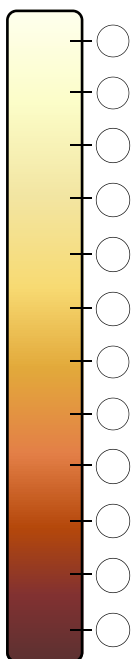

Rum:

Lihovar:

Typ:

Země původu:

Věk:

Cena:

Vzorkovaný:

Barva:

Čirá

Slámová

Zlatavá

Jantarová

Karamelová

Tmavě
jantarová

Cihlová

Mahagónová

Tmavě hnědá

Černá

Vonný a chuťový profil:

Poznámky:

Hodnocení:

Vzhled: ☆☆☆☆☆

Chuť: ☆☆☆☆☆

Pocit v ústech: ☆☆☆☆☆